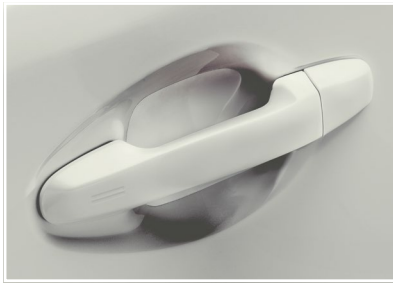

Schutzfolien-Set für Türgriffe

Artikelnummer:

▨ 99002-54Z00-043 (Transparent)